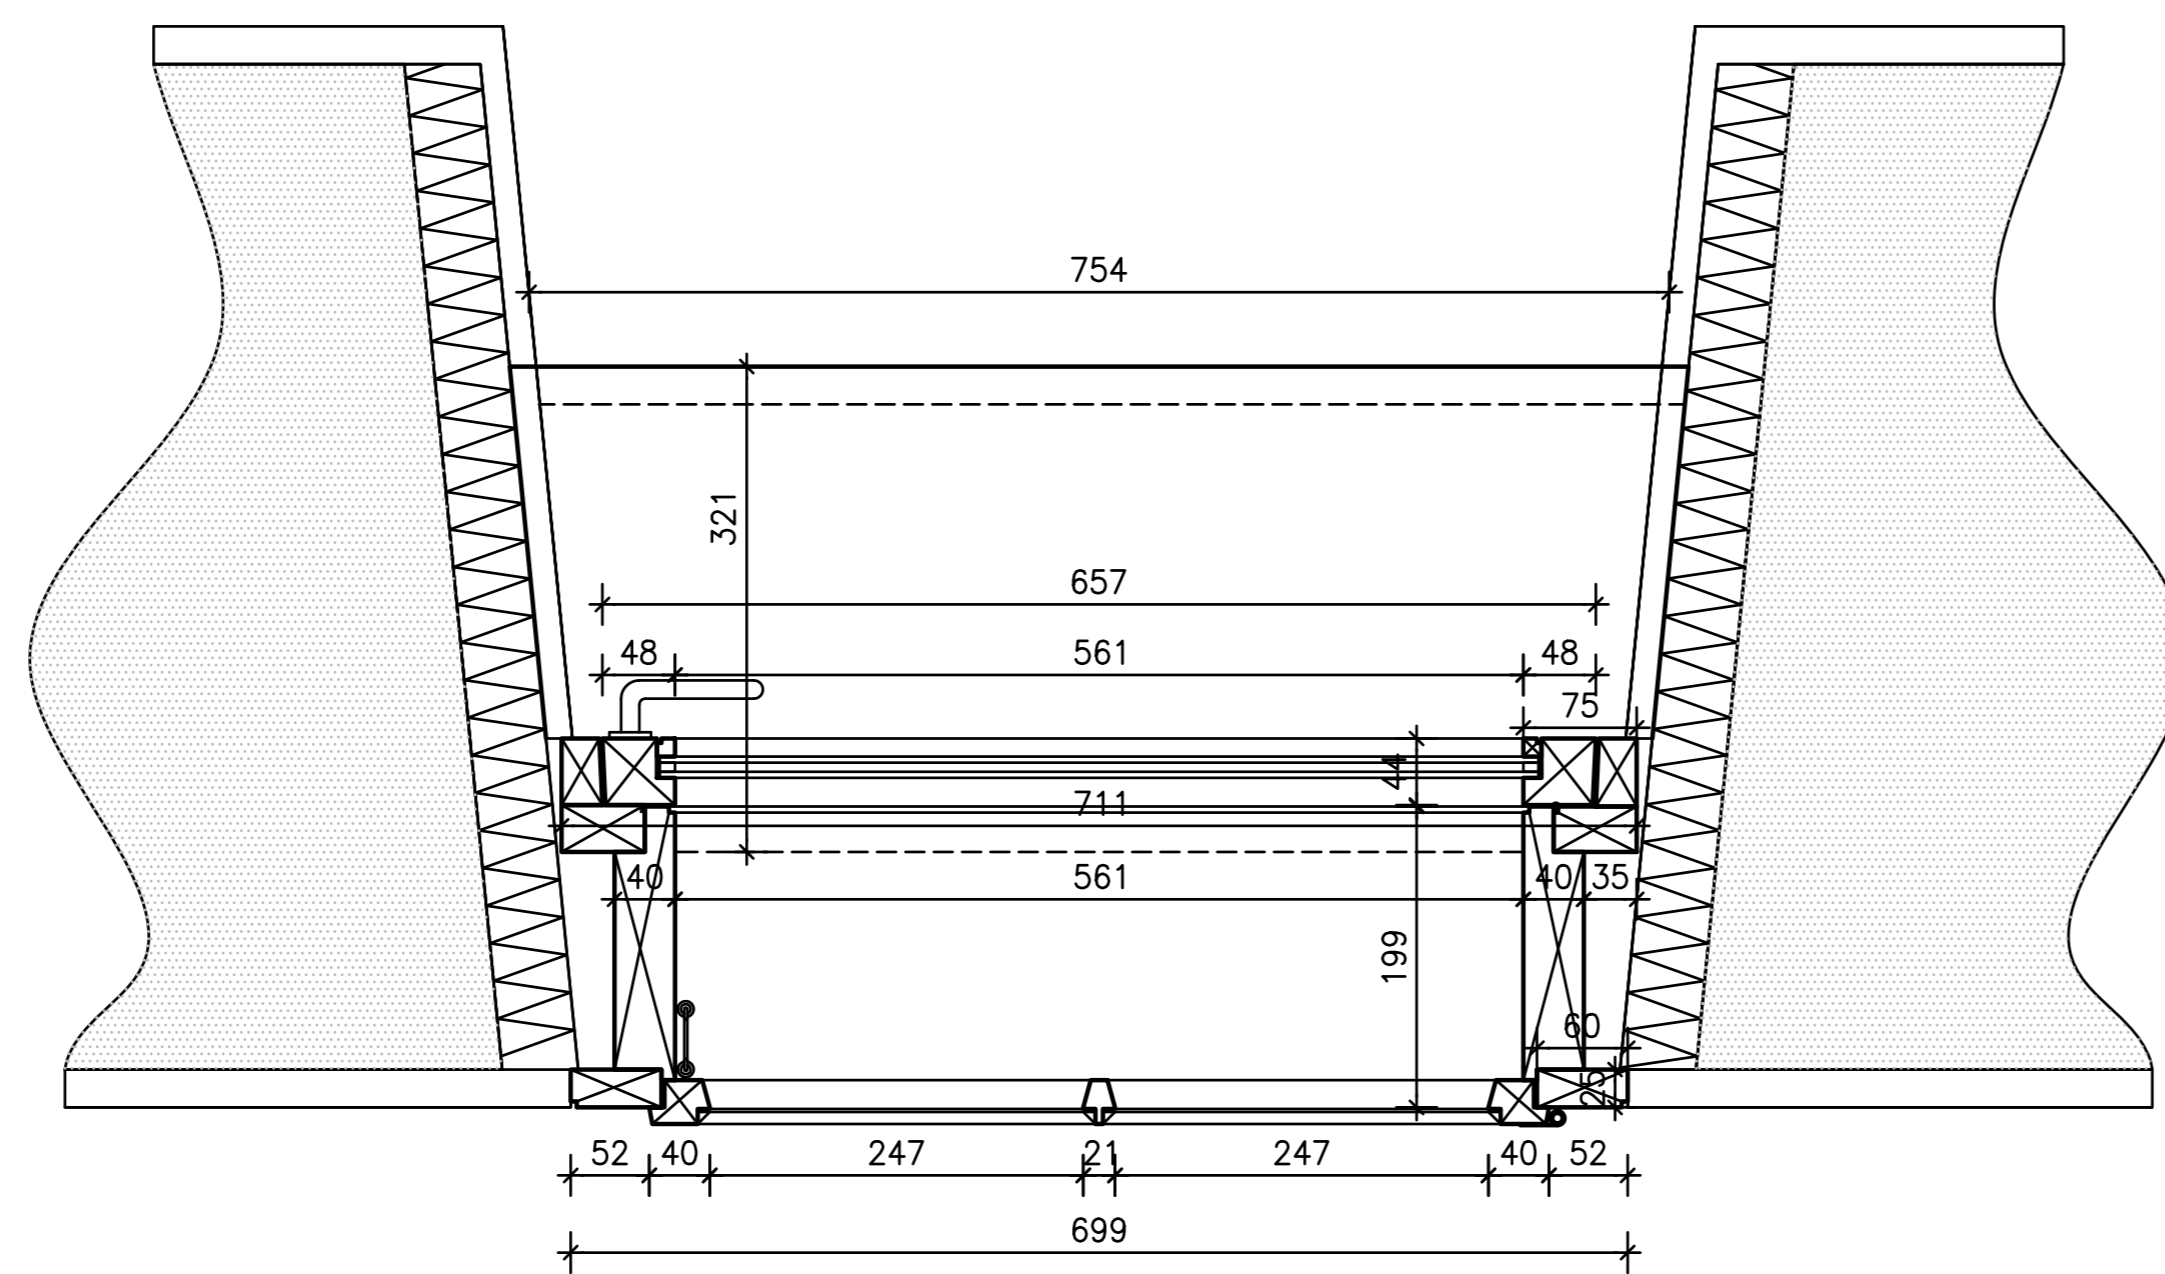

Aussenflügel, Aussenansicht 1:5

K-Schnitt 1:5

Innenflügel, Innenansicht 1:5

G-Schnitt 1:5

Detail G-Schnitt

DOPPELFENSTER

LÄRCHÉ natur, Oberfläche: geputzt
Entwurf F. Idam www.idam.at