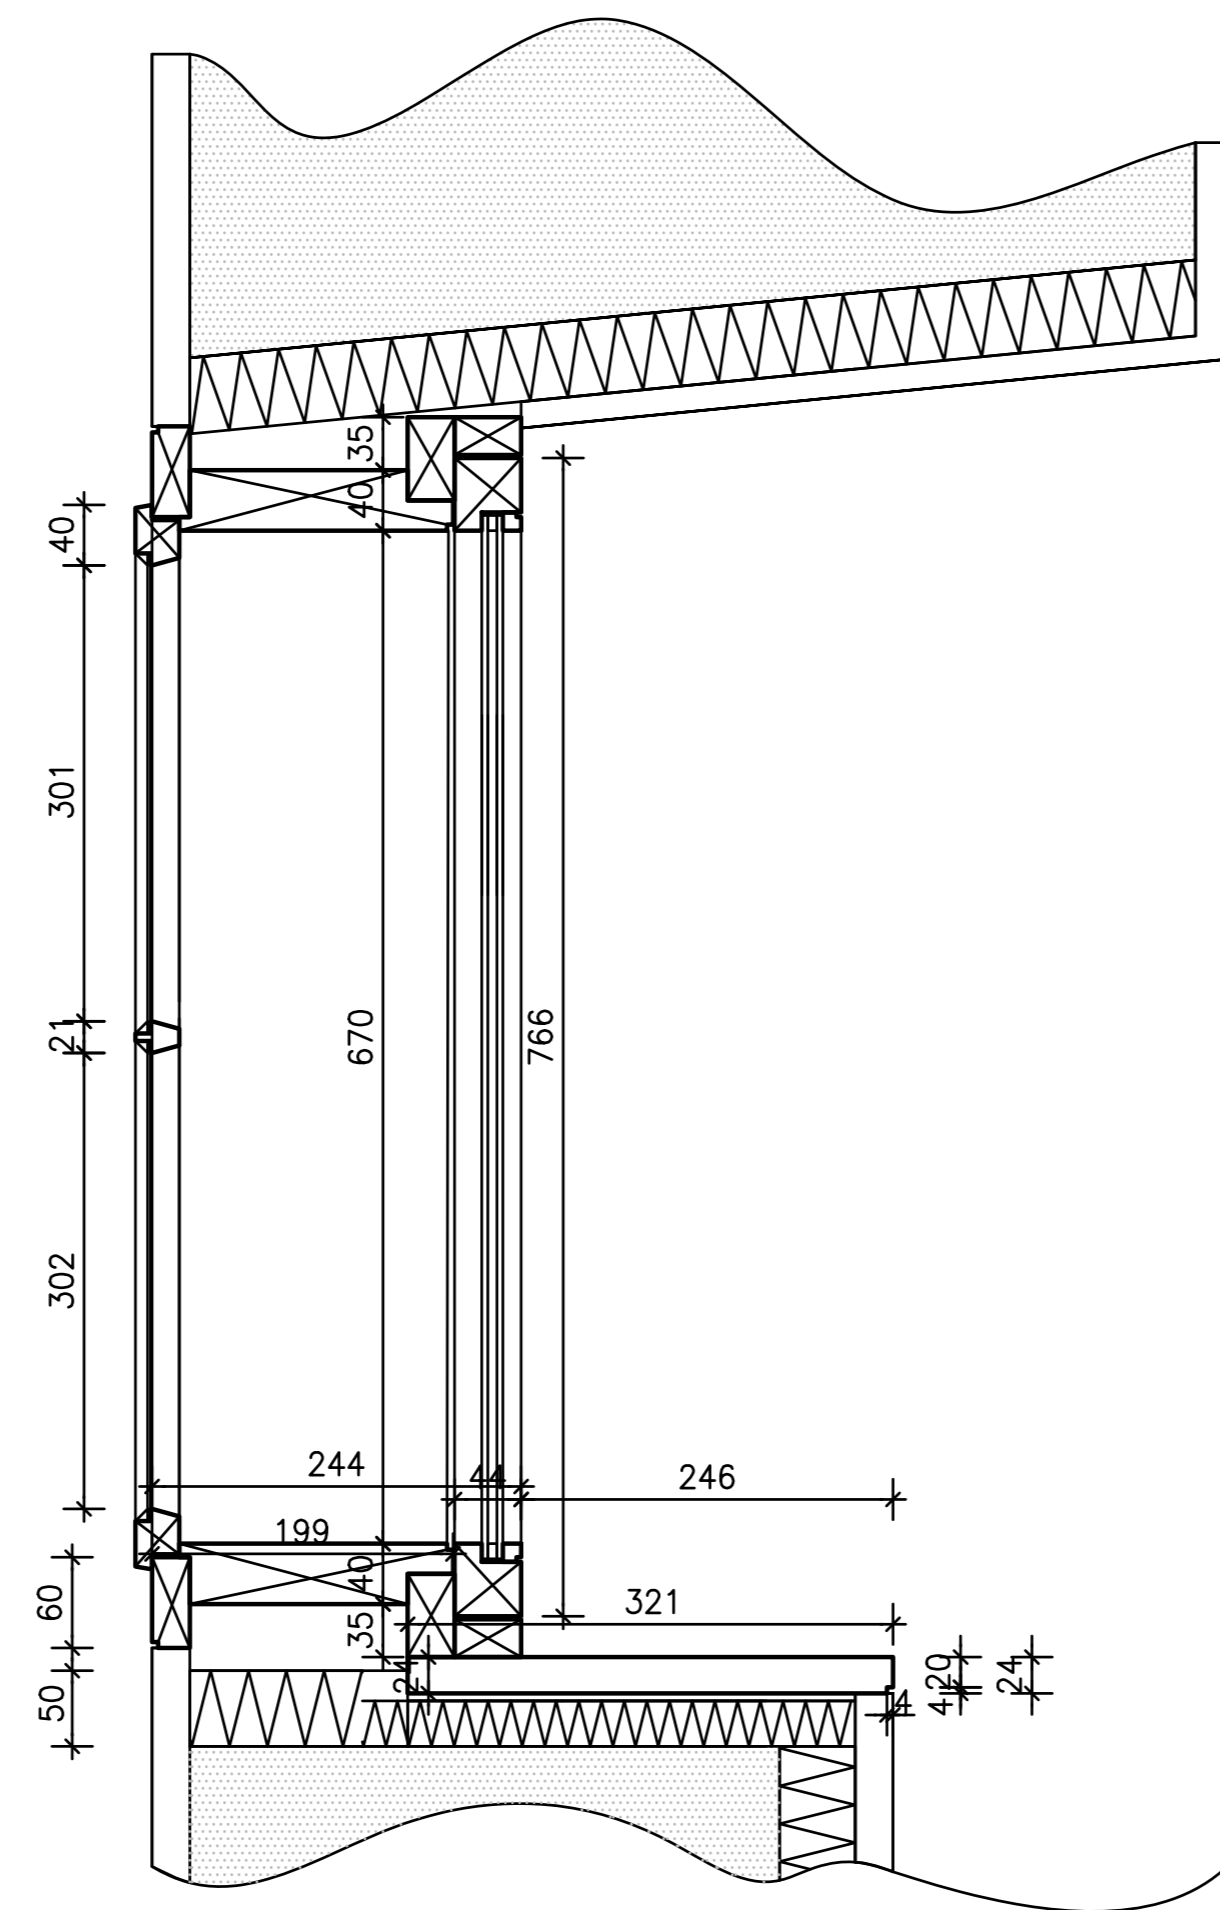

Aussenflügel, Aussenansicht 1:5

K-Schnitt 1:5

Innenflügel, Innenansicht 1:5

G-Schnitt 1:5

Detail G-Schnitt

DOPPELFENSTER

LÄRCHÉ natur, Oberfläche: geputzt
Entwurf F. Idam www.idam.at