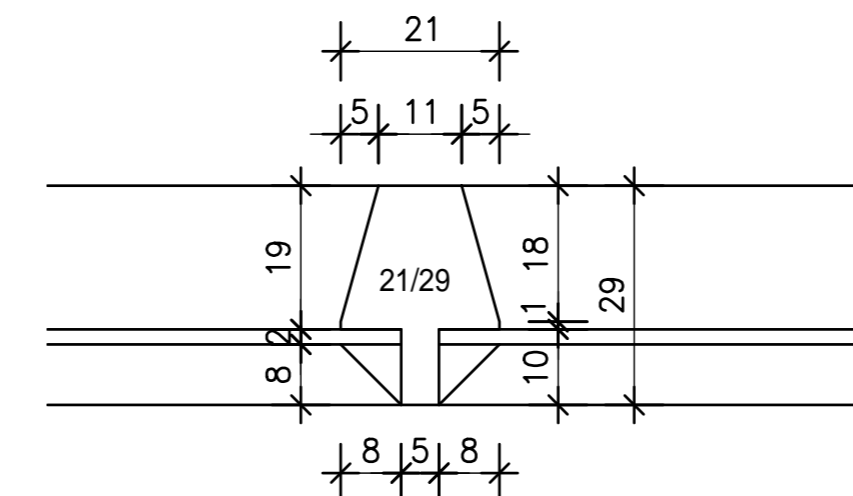

Aussenflügel, Aussenansicht 1:5

K-Schnitt 1:5

Innenflügel, Innenansicht 1:5

G-Schnitt 1:5

Detail G-Schnitt

DOPPELFENSTER

LÄRCHÉ natur, Oberfläche: geputzt
Entwurf F. Idam www.idam.at