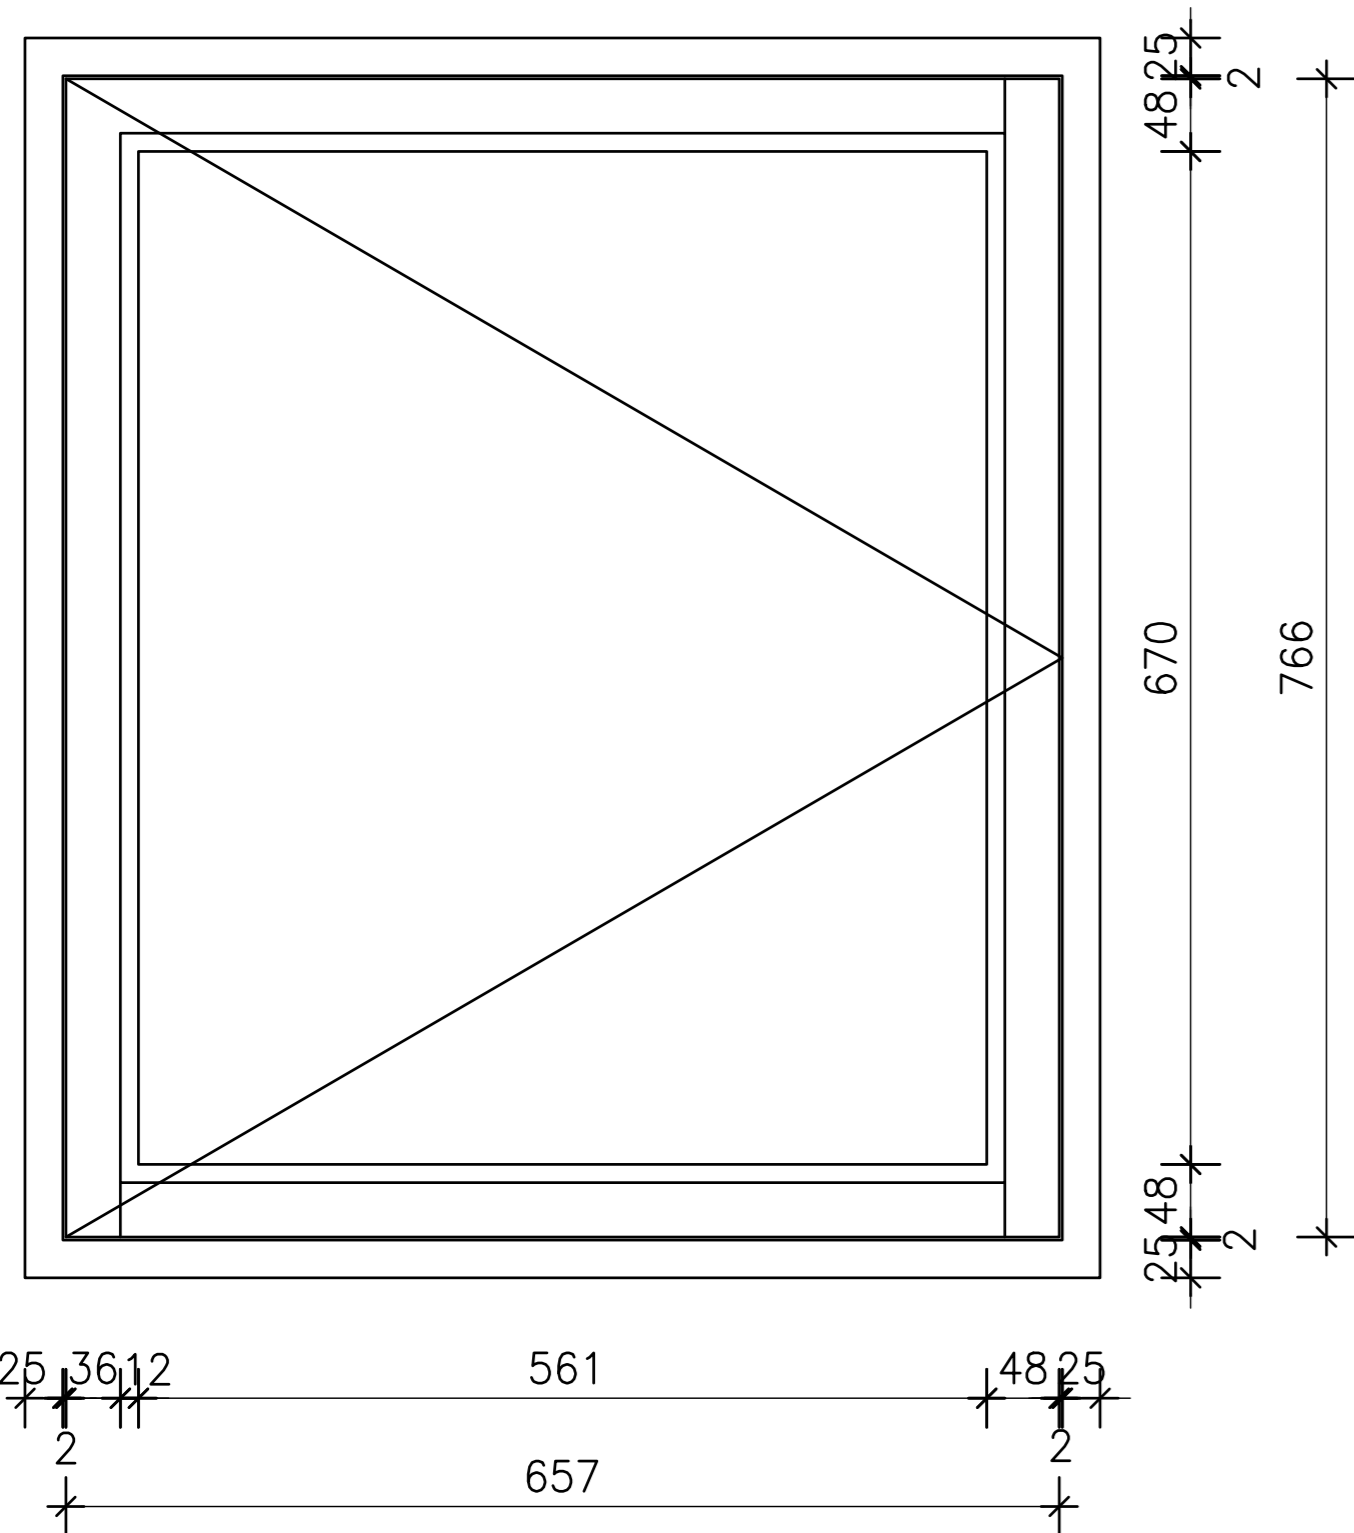

Aussenflügel, Aussenansicht 1:5

K-Schnitt 1:5

Innenflügel, Innenansicht 1:5

G-Schnitt 1:5

Detail G-Schnitt

DOPPELFENSTER

LÄRCHÉ natur, Oberfläche: geputzt
Entwurf F. Idam www.idam.at