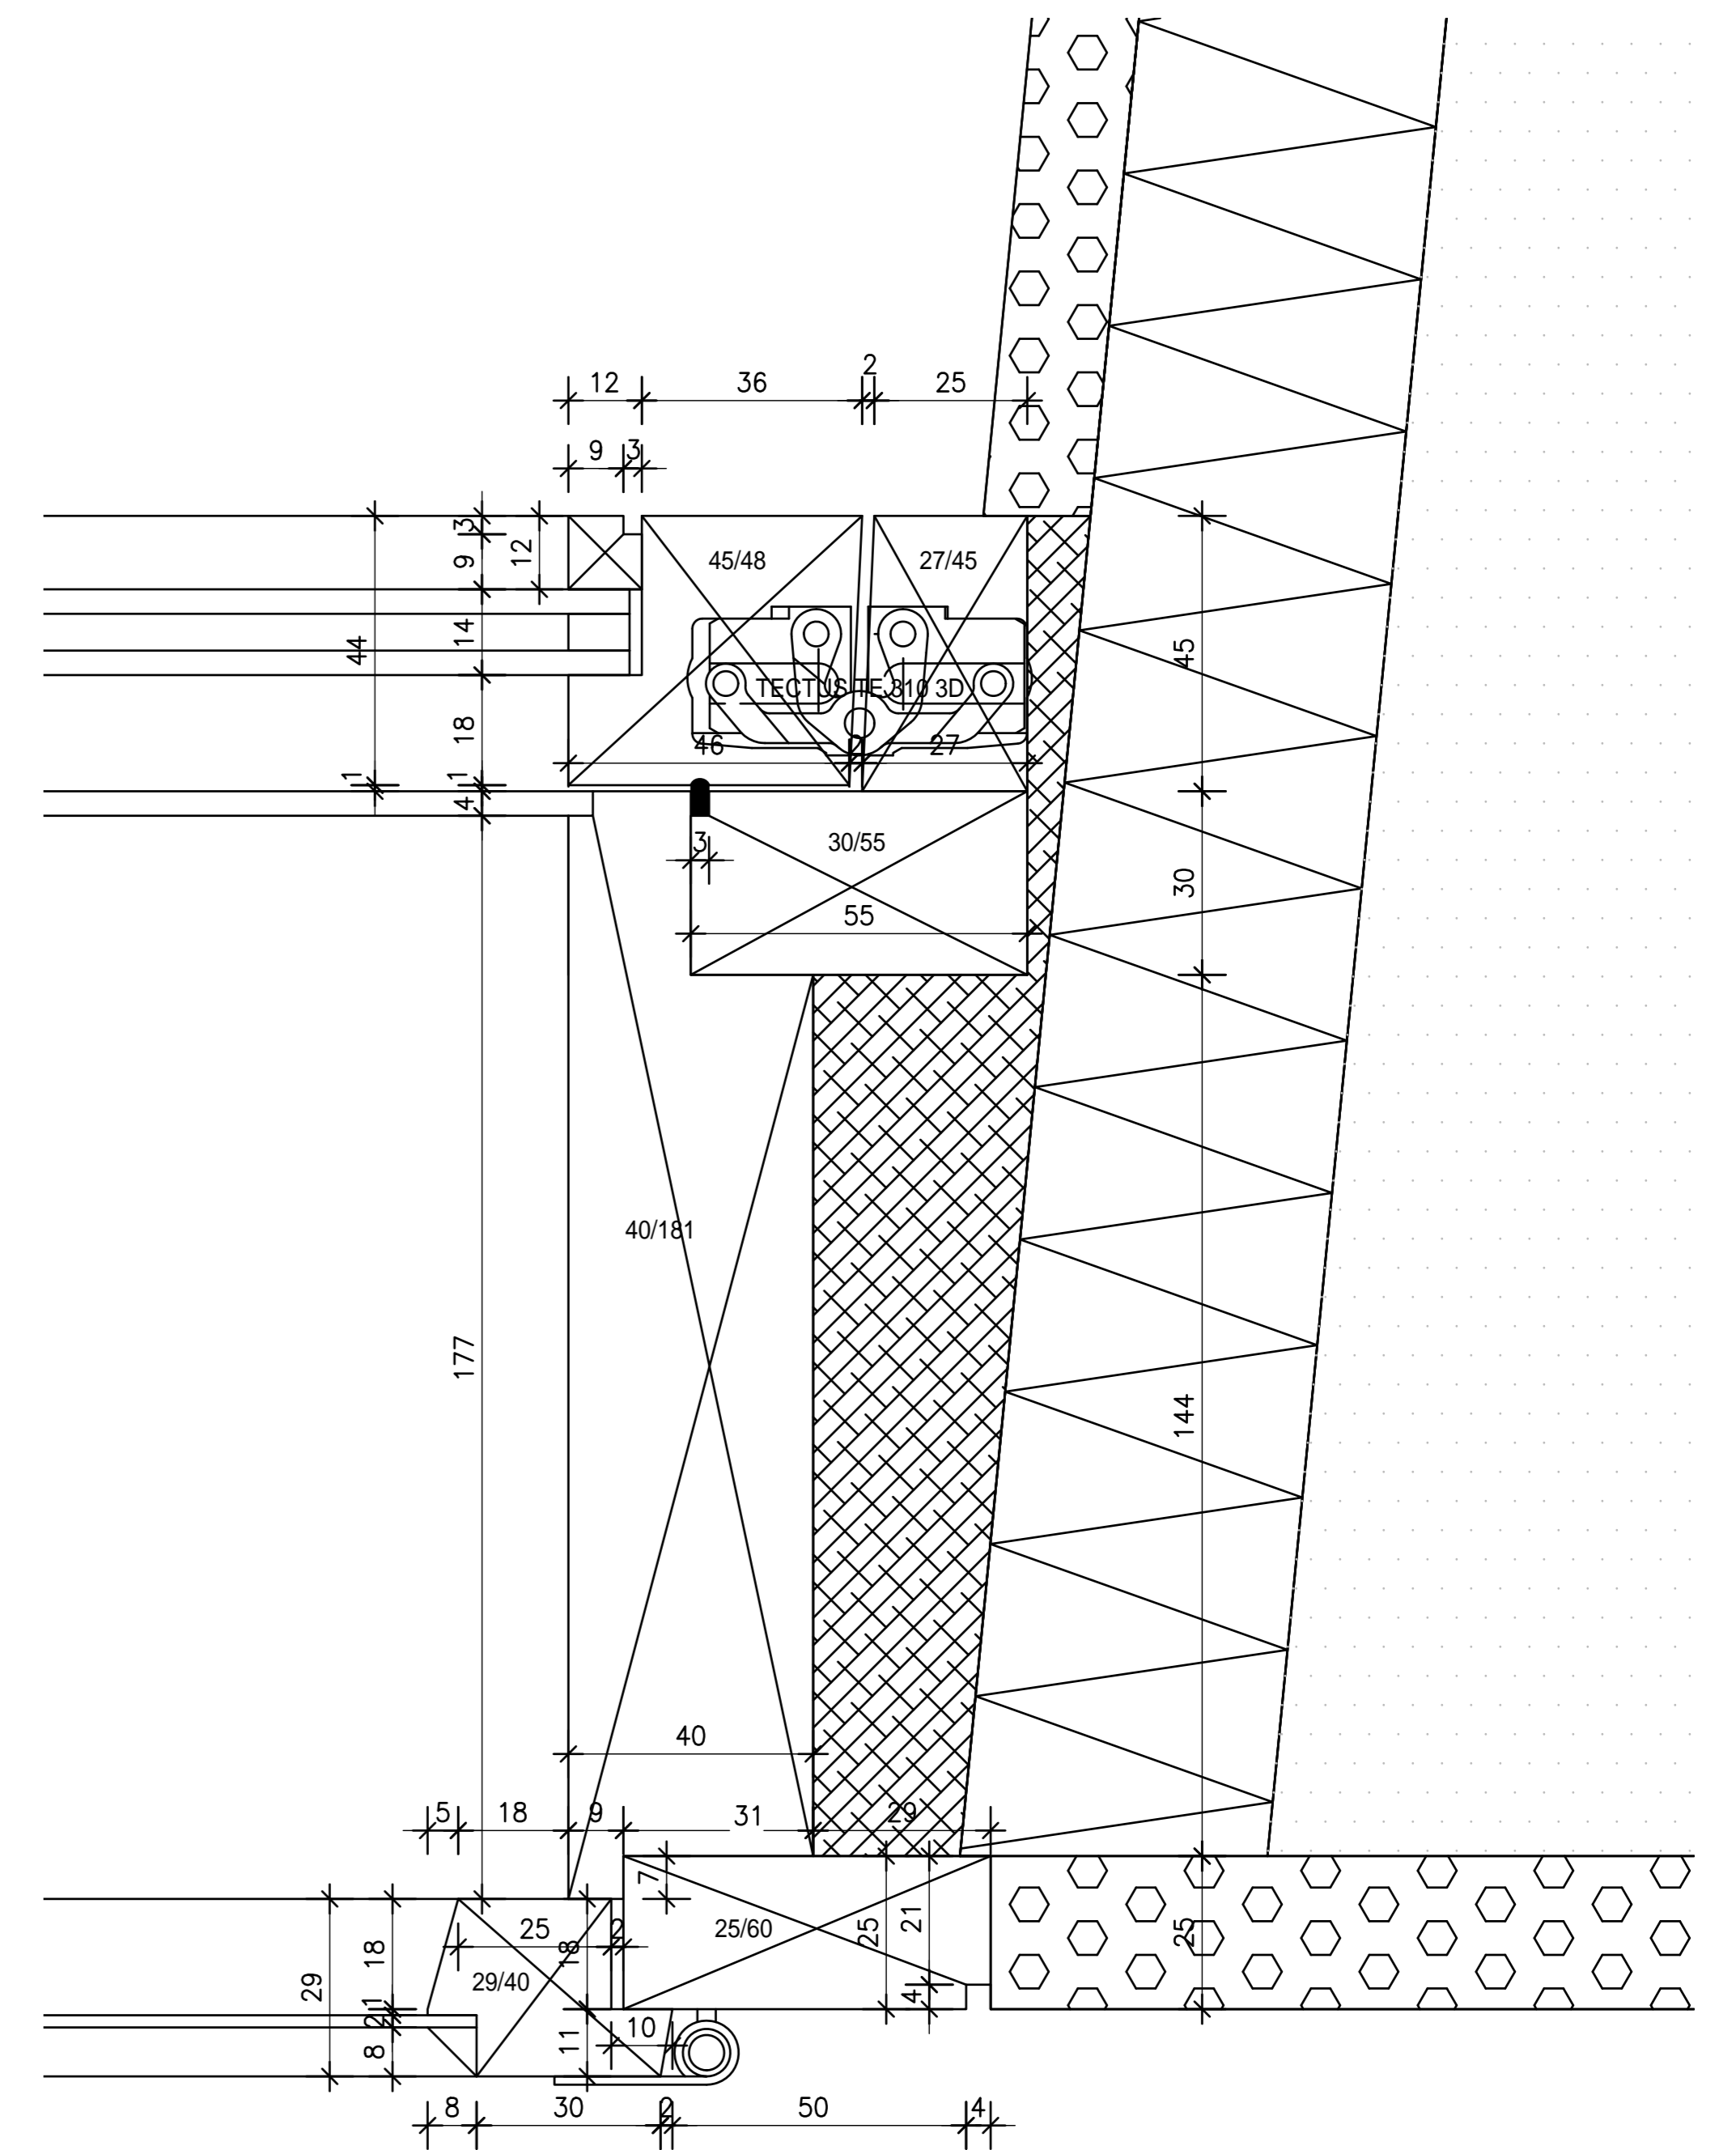

Aussenflügel, Aussenansicht 1:5

K-Schnitt 1:5

Innenflügel, Innenansicht 1:5

G-Schnitt 1:5

Detail G-Schnitt

DOPPELFENSTER

LÄRCHÉ natur, Oberfläche: geputzt
Entwurf F. Idam www.idam.at